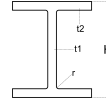

# WIDE FLANGE

TIS 1227-2558

Sectional Dimension (mm)					Weight		Section Area
Normal Size	H x B	t1	t2	r	kg/m	kg/6m	cm <sup>2</sup>
100 x 50	100 x 50	5.00	7	8	9.30	55.80	11.85
150 x 75	150 x 75	5.00	7	8	14.00	84.00	17.85
150 x 100	148 x 100	6.00	9	11	21.10	126.60	26.84
200 x 100	200 x 100	5.50	8	11	21.30	127.80	27.16
200 x 150	194 x 150	6.00	9	13	30.60	183.60	39.01
250 x 125	250 x 125	6.00	9	12	29.60	177.60	37.66
250 x 175	244 x 175	7.00	11	16	44.10	264.60	56.24
300 x 150	300 x 150	6.50	9	13	36.70	220.20	46.78
300 x 200	294 x 200	8.00	12	18	56.80	340.80	72.38
350 x 175	350 x 175	7.00	11	14	49.60	297.60	63.14
350 x 250	340 x 250	9.00	14	20	79.70	478.20	101.50
400 x 200	400 x 200	8.00	13	16	66.00	396.00	84.12
400 x 300	390 x 300	10.00	16	22	107.00	642.00	136.00
450 x 200	450 x 200	9.00	14	18	76.00	456.00	96.76
450 x 300	440 x 300	11.00	18	24	124.00	744.00	157.40
500 x 200	500 x 200	10.00	16	20	89.60	537.60	114.20
500 x 300	488 x 300	11.00	18	26	128.00	768.00	163.50
600 x 200	600 x 200	11.00	17	22	106.00	636.00	134.40
600 x 300	588 x 300	12.00	20	28	151.00	906.00	192.50
600 x 300	594 x 302	14.00	23	28	175.00	1050.00	222.40
700 x 300	700 x 300	13.00	24	28	185.00	1110.00	235.50
800 x 300	800 x 300	14.00	26	28	210.00	1260.00	267.40
900 x 300	900 x 300	16.00	28	28	243.00	1458.00	309.80